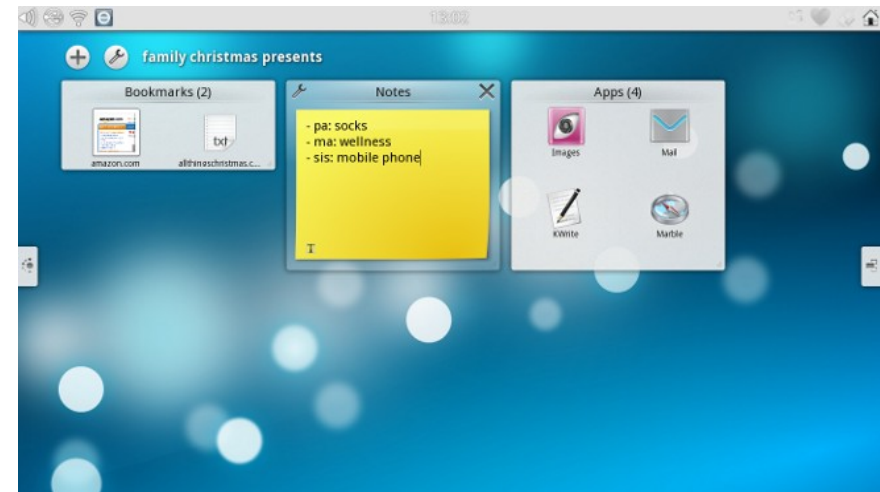

- **Plasma Active Three**
  - **Espacio de trabajo real**
  - **Actividades**
  - **Plasmoides**
  - **Belleza**

- **Libre**
- **Instalable con facilidad**